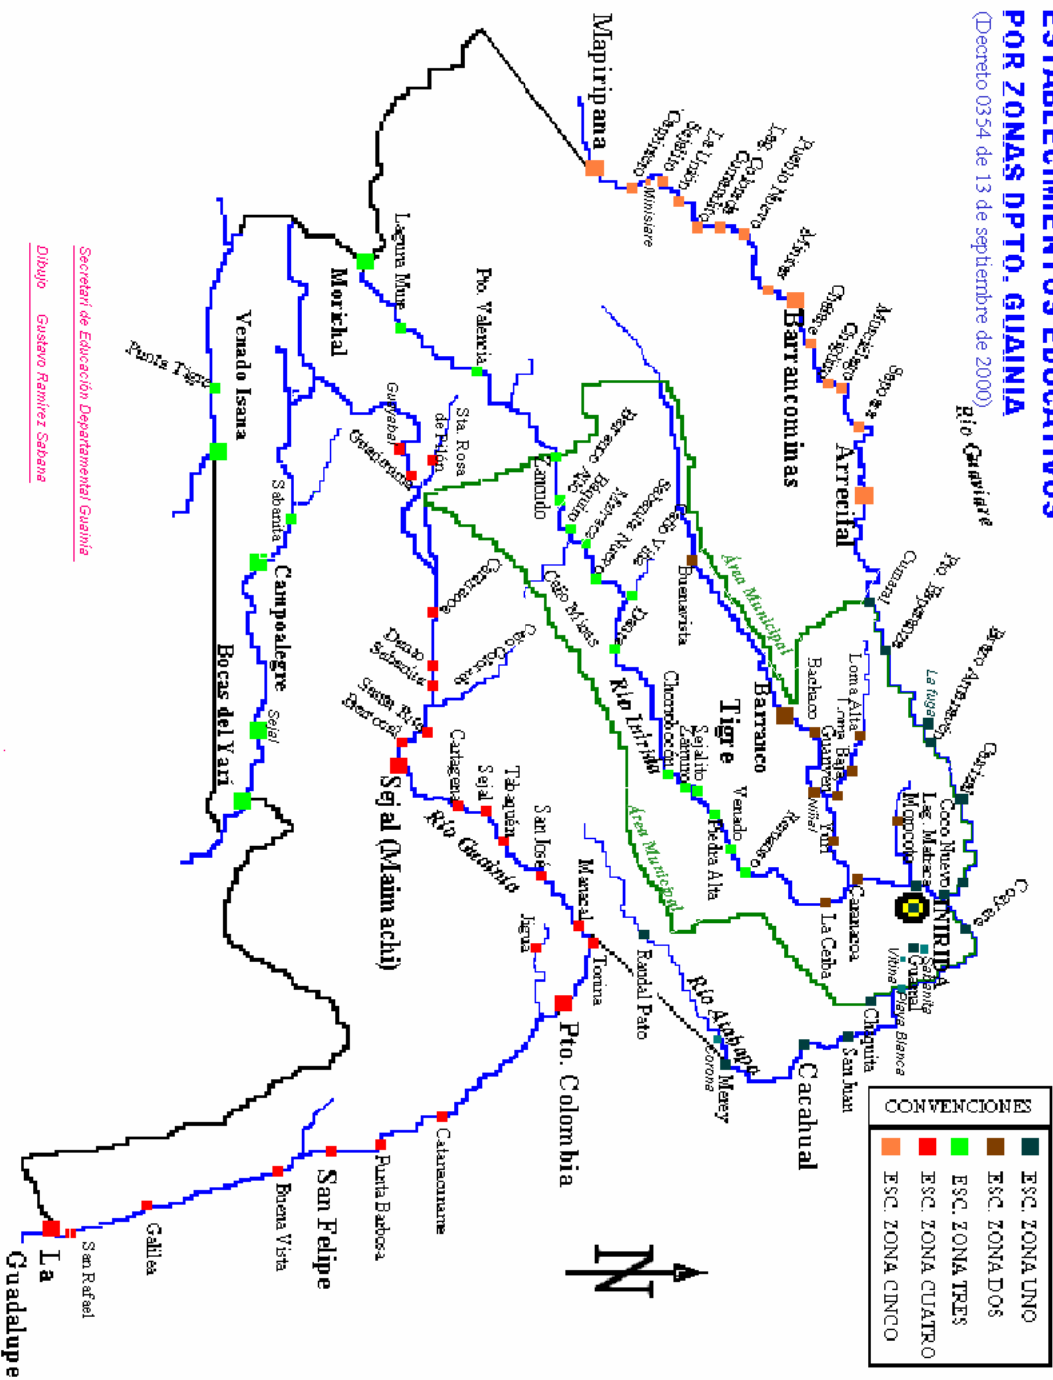

ESTABLECIMIENTOS EDUCATIVOS POR ZONAS DPTO. GUAINIA

(Decreto 0354 de 13 de septiembre de 2000)

Distancia en Km. Vía Fluvial →

Secretaría de Educación Departamental de Guainia
Dibujo - Lucreciano Muñoz M.

ESTABLECIMIENTOS EDUCATIVOS POR ZONAS DPTO. GUAINIA

(Decreto 0354 de 13 de septiembre de 2000)

ESTABLECIMIENTOS EDUCATIVOS POR ZONAS DPTO. GUAINIA

(Decreto 0354 de 13 de septiembre de 2000)

Secretaría de Educación Departamental Guainia

Dibujo: Gustavo Ramirez Sabana