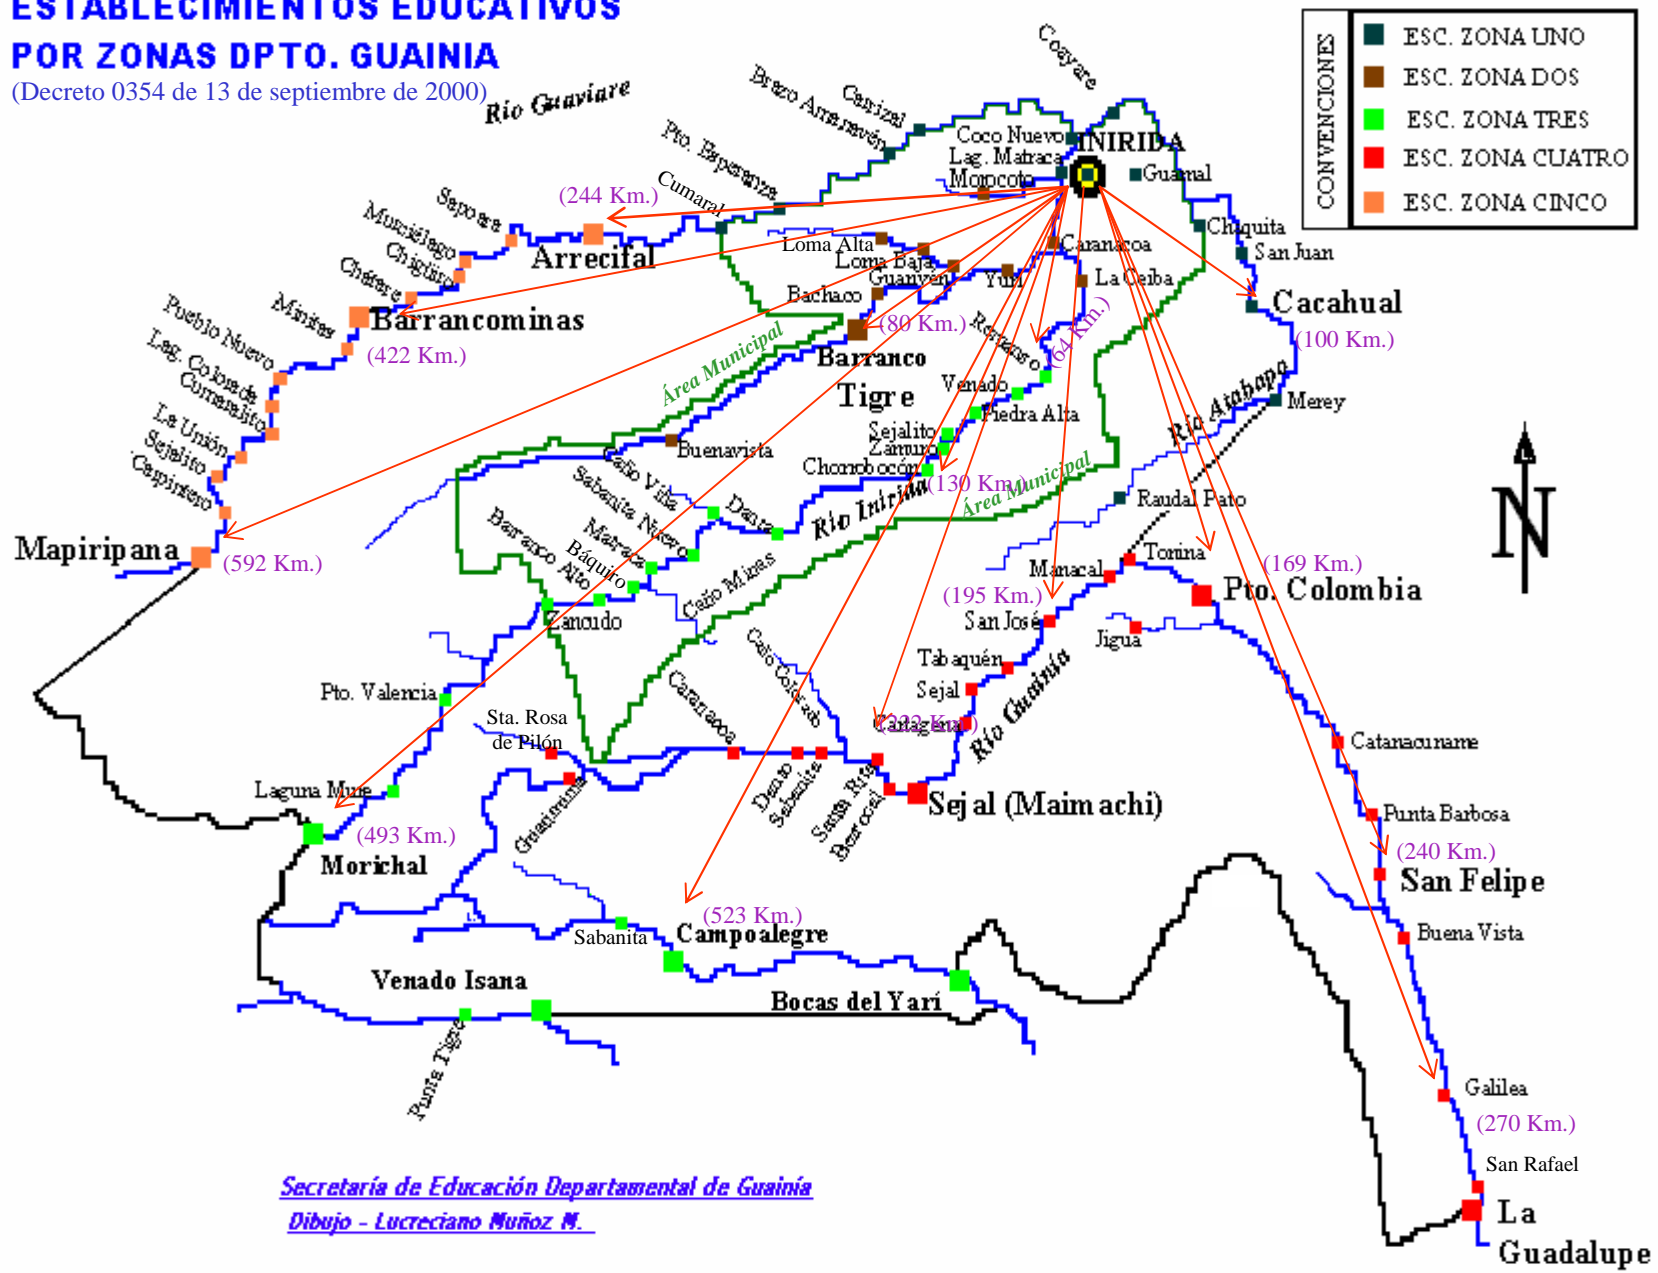

ESTABLECIMIENTOS EDUCATIVOS POR ZONAS DPTO. GUAINIA

(Decreto 0354 de 13 de septiembre de 2000)

Distancia en Km. Vía Fluvial →

Secretaría de Educación Departamental de Guainia
Dibujo - Lucreciano Muñoz M.

ESTABLECIMIENTOS EDUCATIVOS POR ZONAS DPTO. GUAINIA

(Decreto 0354 de 13 de septiembre de 2000)

ESTABLECIMIENTOS EDUCATIVOS POR ZONAS DPTO. GUAINIA

(Decreto 0354 de 13 de septiembre de 2000)

Secretaría de Educación Departamental Guainia

Dibujo: Gustavo Ramirez Sabana