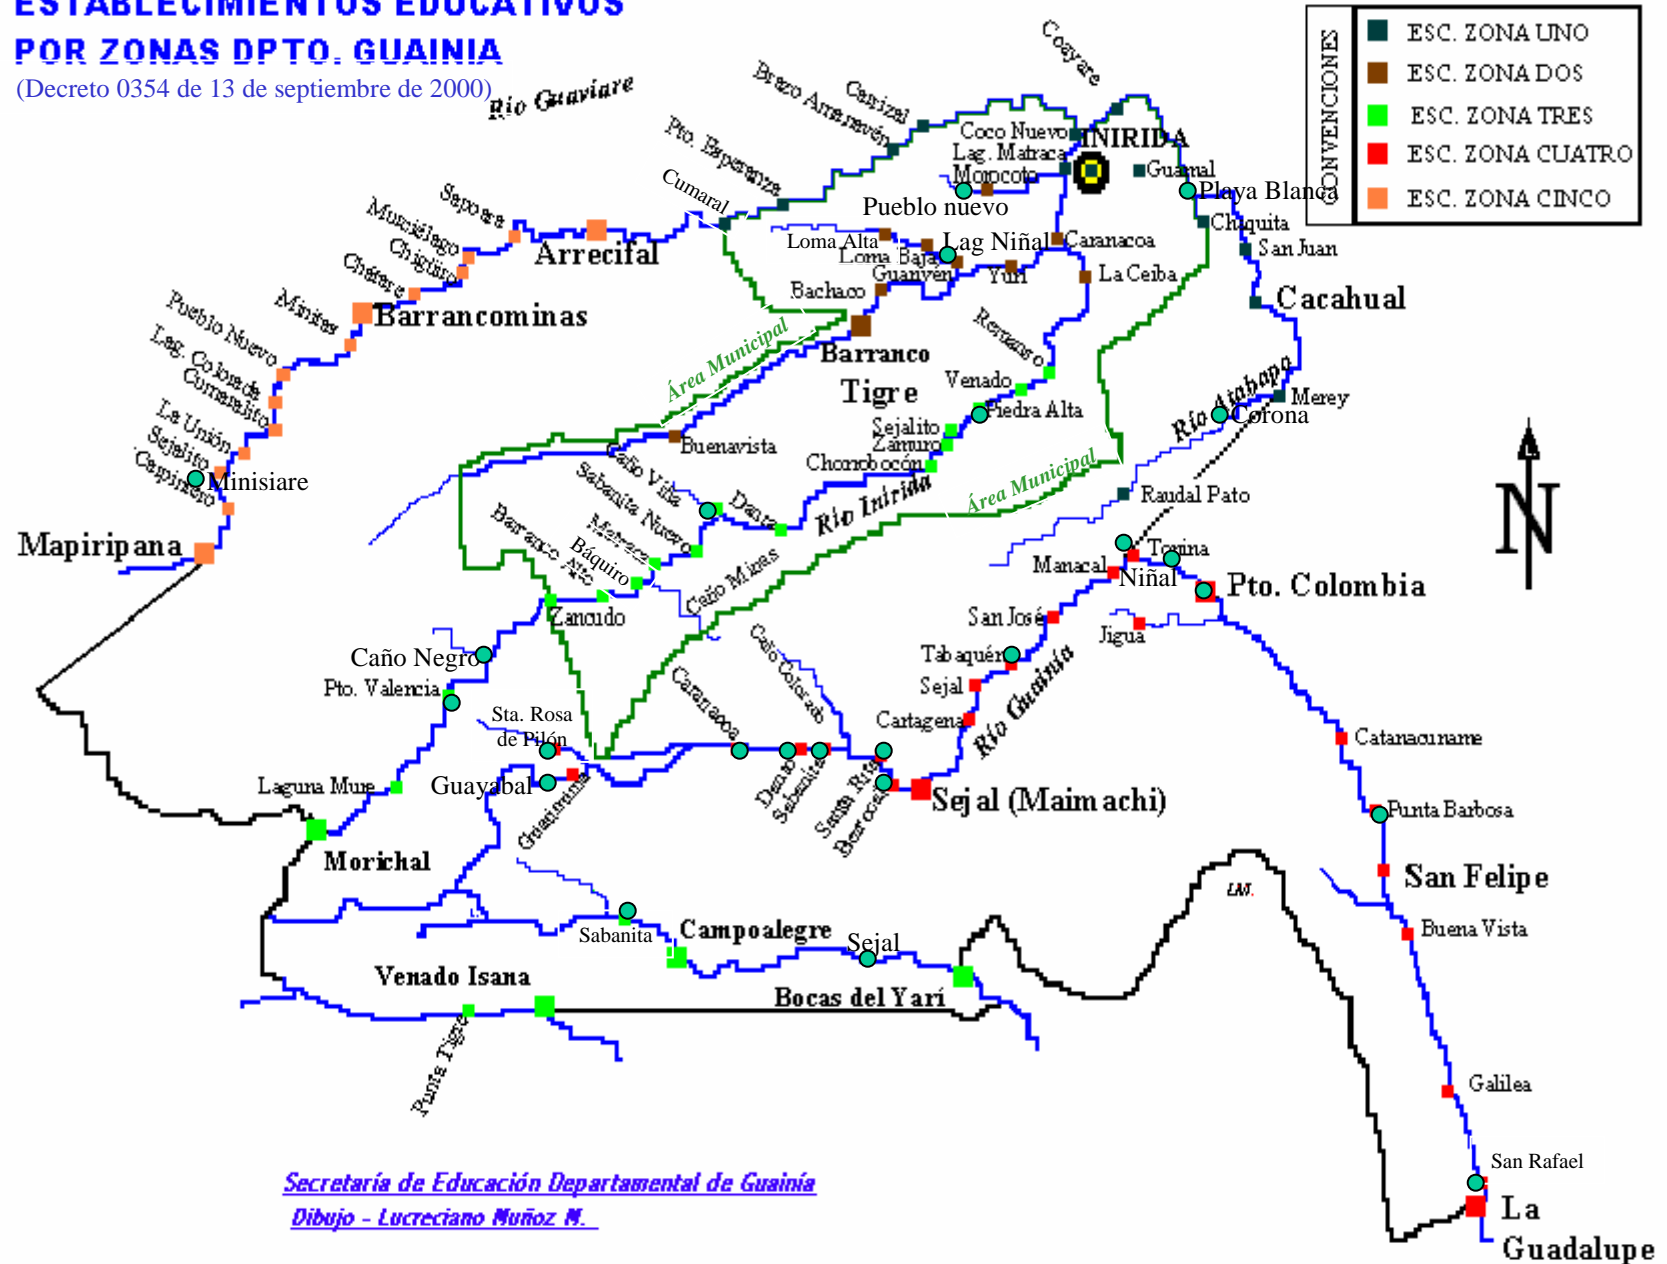

ESTABLECIMIENTOS EDUCATIVOS POR ZONAS DPTO. GUAINIA

(Decreto 0354 de 13 de septiembre de 2000)

Distancia en Km. Vía Fluvial →

Secretaría de Educación Departamental de Guainia
Dibujo - Lucreciano Muñoz M.

ESTABLECIMIENTOS EDUCATIVOS POR ZONAS DPTO. GUAINIA

(Decreto 0354 de 13 de septiembre de 2000)

ESTABLECIMIENTOS EDUCATIVOS POR ZONAS DPTO. GUAINIA

(Decreto 0354 de 13 de septiembre de 2000)

Secretaría de Educación Departamental Guainia

Dibujo: Gustavo Ramirez Sabana